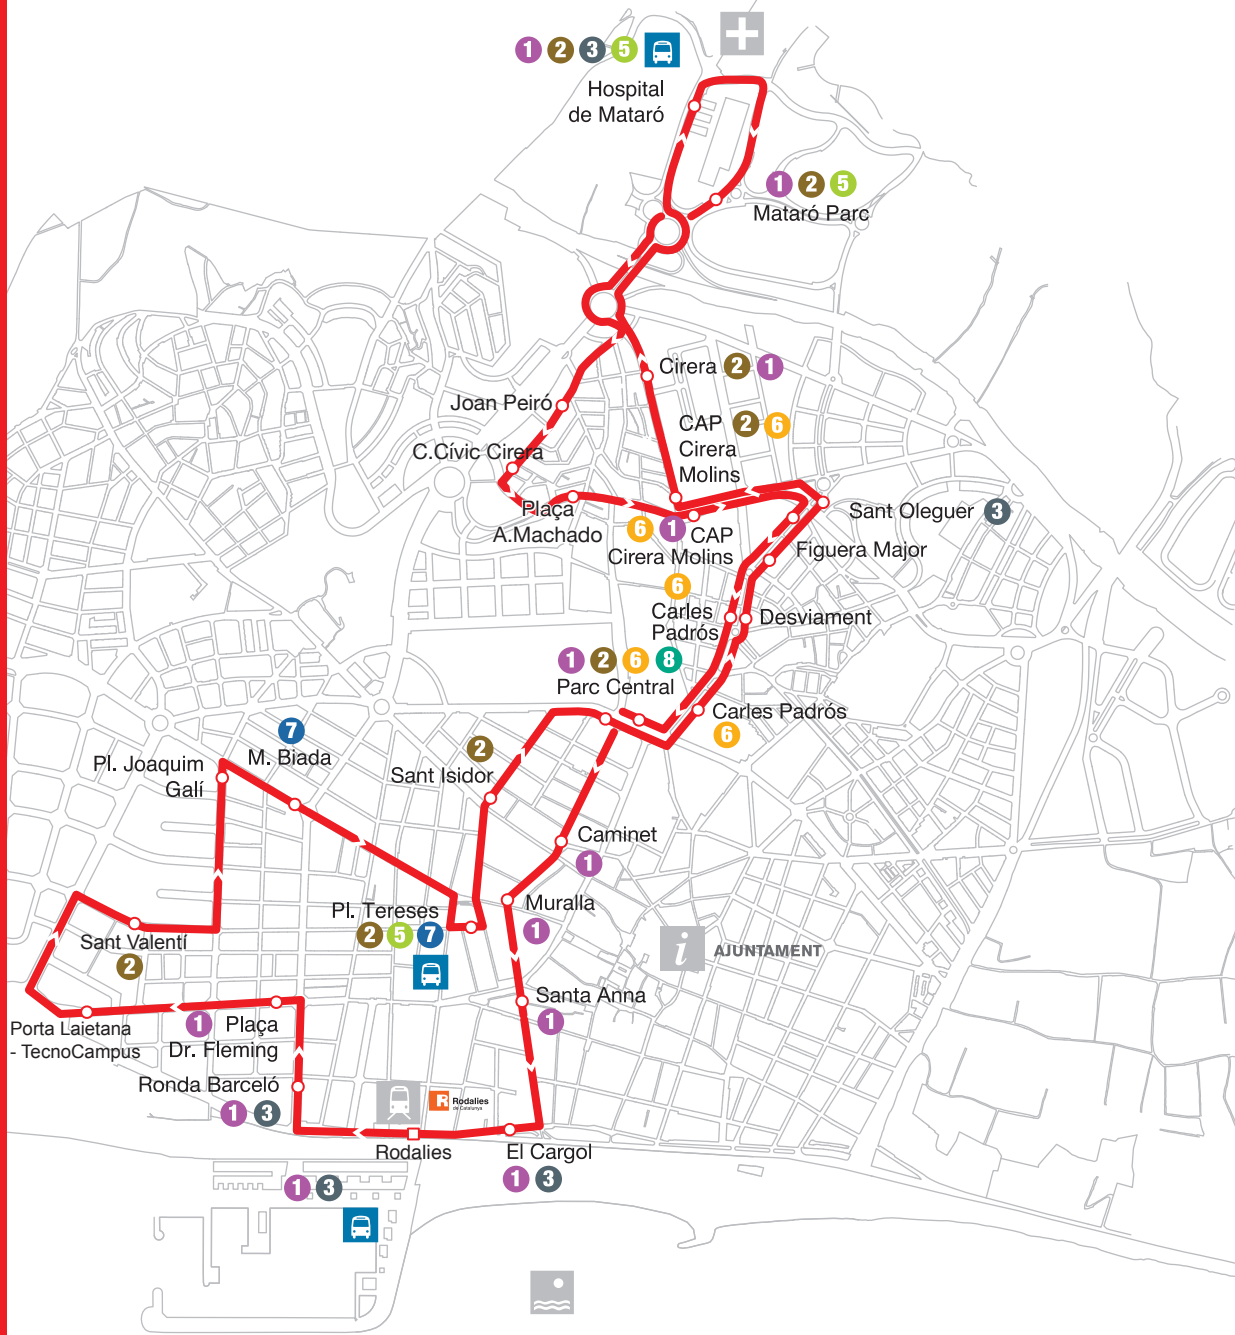

4

CIRERA MOLINS

1 2 3 5 6 7 8 Correspondència entre línies

Correspondència autobusos interurbans

Indicador terminal

LABORABLES

▶ **IDA: Hacia Hospital de Mataró**

Rodalies	07:35	07:50	07:54	07:59	08:07
	08:05	08:20	08:24	08:29	08:37
	08:38	08:54	08:59	09:05	09:13
	09:12	09:28	09:33	09:39	09:47
	09:47	10:03	10:08	10:14	10:22
	10:21	10:37	10:42	10:48	10:56
	10:55	11:11	11:16	11:22	11:30
	11:29	11:45	11:50	11:56	12:04
	12:03	12:19	12:24	12:30	12:38
	12:38	12:54	12:59	13:05	13:13
	13:13	13:29	13:34	13:40	13:48
	13:47	14:03	14:08	14:14	14:22
	14:21	14:36	14:41	14:47	14:55
	14:55	15:10	15:15	15:21	15:29
	15:29	15:44	15:49	15:55	16:03
	16:03	16:19	16:24	16:30	16:38
	16:38	16:55	17:00	17:06	17:14
	17:13	17:30	17:35	17:41	17:49
	17:49	18:06	18:11	18:17	18:25
	18:24	18:41	18:46	18:52	19:00
	18:59	19:16	19:21	19:27	19:35
	19:34	19:50	19:55	20:01	20:09
	20:09	20:25	20:30	20:36	20:44
	20:42	20:57	21:01	21:06	21:14
	21:14	21:29	21:33	21:38	21:46
	21:45	21:59	22:03	22:08	22:15
	22:15	22:29	22:33	22:38	22:44

Hospital de Mataró	09:01
	10:03
	11:05
	12:07
	13:11
	14:15
	15:17
	16:19
	17:22
	18:25
	19:28
	20:31
	21:30
Cap Cirera Molins	09:10
	10:12
	11:14
	12:16
	13:20
	14:24
	15:26
	16:28
	17:31
	18:34
	19:37
	20:40
	21:39
Parc Central	09:15
	10:17
	11:19
	12:21
	13:25
	14:29
	15:31
	16:33
	17:36
	18:39
	19:42
	20:45
	21:44
Santa Anna	09:20
	10:22
	11:24
	12:27
	13:31
	14:34
	15:36
	16:39
	17:42
	18:45
	19:48
	20:50
	21:48
Rodalies	09:25
	10:27
	11:29
	12:32
	13:36
	14:39
	15:41
	16:44
	17:47
	18:50
	19:53
	20:54
	21:52