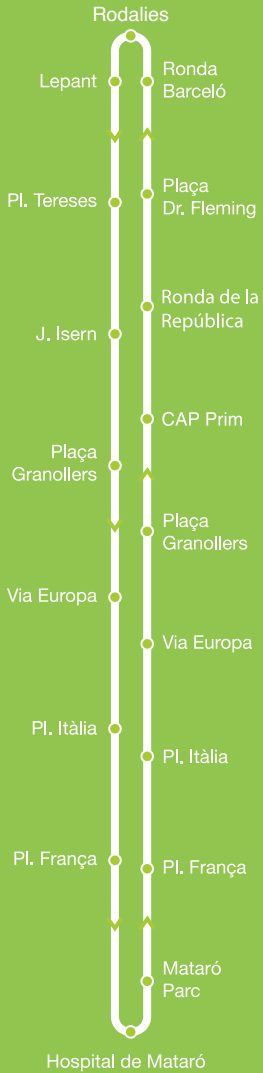

5

RODALIES HOSPITAL