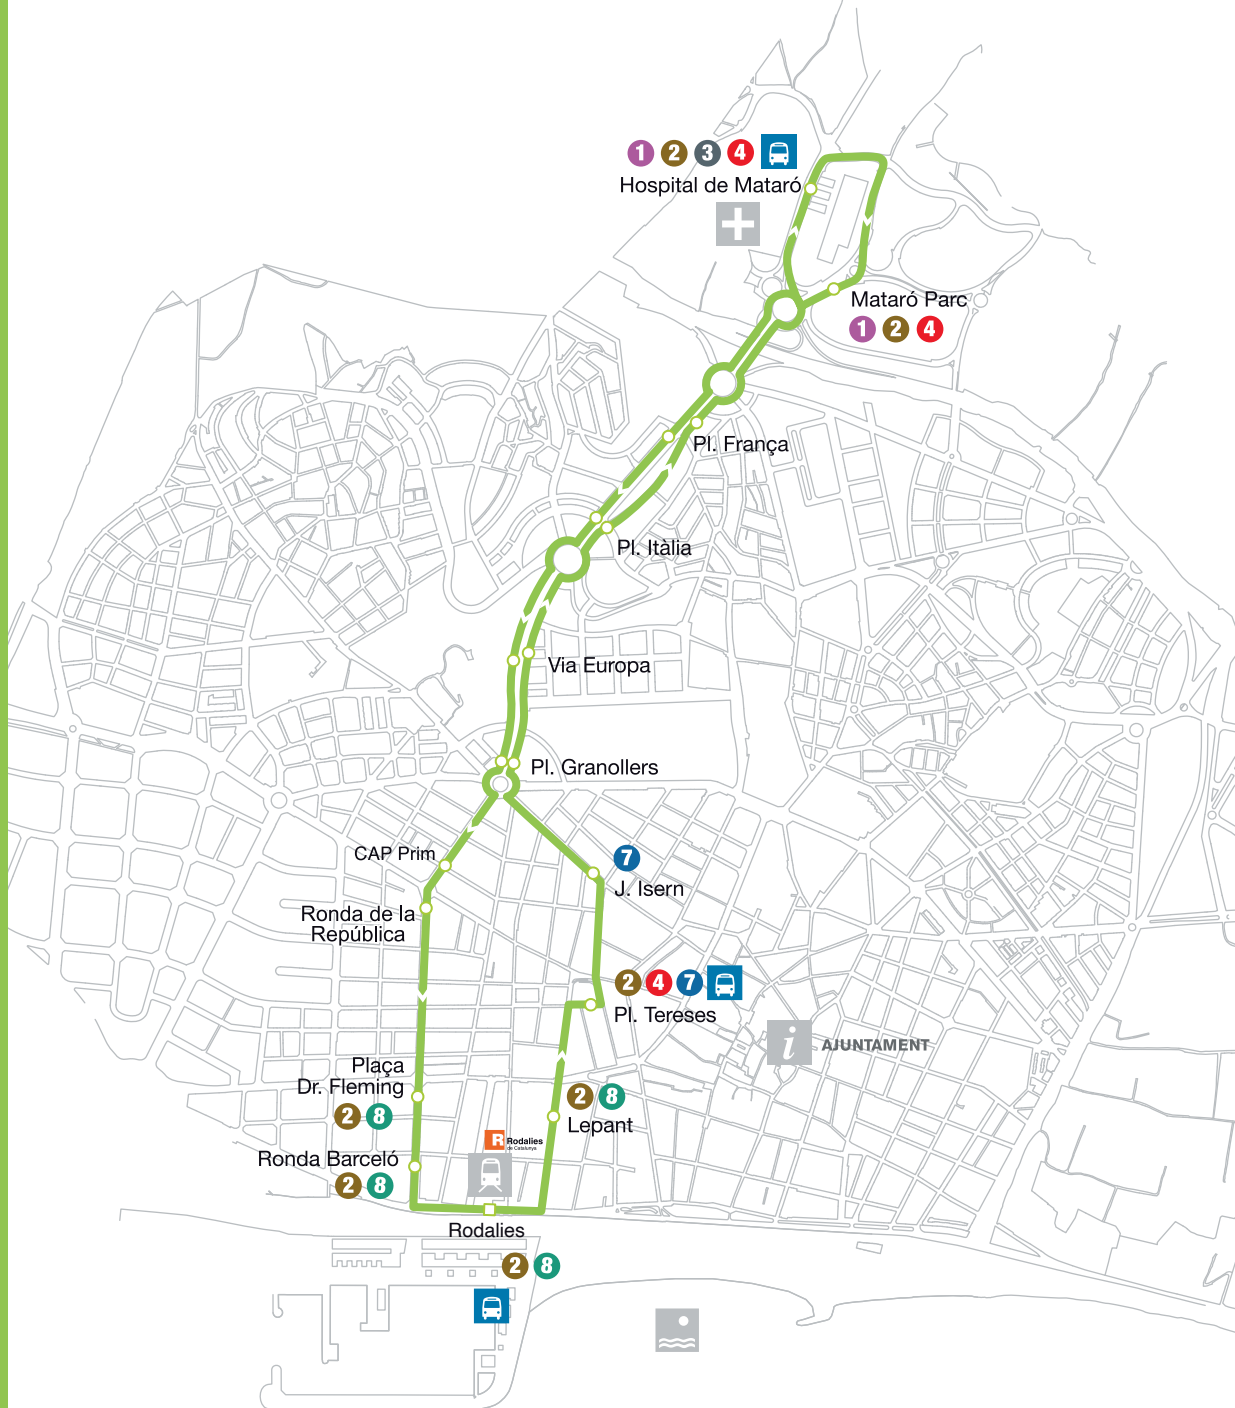

1 2 3 4 6 7 8 Correspondència entre línies

Correspondència autobusos interurbans

Indicador terminal