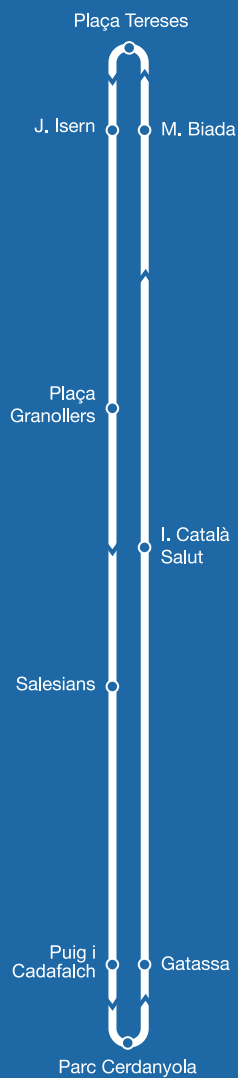

7

PLAÇA TERESES CERDANYOLA

1 2 3 4 5 6 8 Correspondència entre línies

 Correspondència autobusos interurbans

 Indicador terminal

LABORABLES

▶ IDA: Hacia Pl. Tereses

07:25		07:26	07:29	07:32	07:36
07:46	Gatassa	07:47	07:50	07:53	07:57
08:13		08:14	08:17	08:20	08:24
08:37		08:40	08:44	08:47	08:51
09:01		09:02	09:05	09:08	09:12
09:29		09:30	09:33	09:36	09:40
09:50		09:51	09:54	09:57	10:01
10:11		10:12	10:15	10:18	10:22
10:39		10:40	10:43	10:46	10:50
11:00		11:01	11:04	11:07	11:11
11:21		11:22	11:25	11:28	11:32
11:49		11:50	11:53	11:56	12:00
12:10		12:11	12:14	12:17	12:21
12:31		12:32	12:35	12:38	12:42
13:00		13:01	13:04	13:07	13:11
13:22		13:23	13:26	13:29	13:33
13:44		13:45	13:48	13:51	13:55
14:12		14:13	14:16	14:19	14:23
14:36		14:39	14:42	14:45	14:49
14:59		15:00	15:03	15:06	15:10
15:27		15:28	15:31	15:34	15:38
15:48		15:49	15:52	15:55	15:59
16:09		16:10	16:13	16:16	16:20
16:37		16:38	16:41	16:44	16:48
16:59		17:00	17:03	17:06	17:10
17:24		17:25	17:28	17:31	17:35
17:52		17:53	17:56	17:59	18:03
18:14		18:15	18:18	18:21	18:25
18:36		18:37	18:40	18:43	18:47
19:05		19:06	19:09	19:12	19:16
19:26		19:27	19:30	19:33	19:37
19:47		19:48	19:51	19:54	19:58
20:14		20:15	20:18	20:21	20:25
20:34		20:35	20:38	20:40	20:44
20:52		20:53	20:56	20:58	21:02
21:15		21:16	21:19	21:21	21:25
21:35		21:36	21:39		