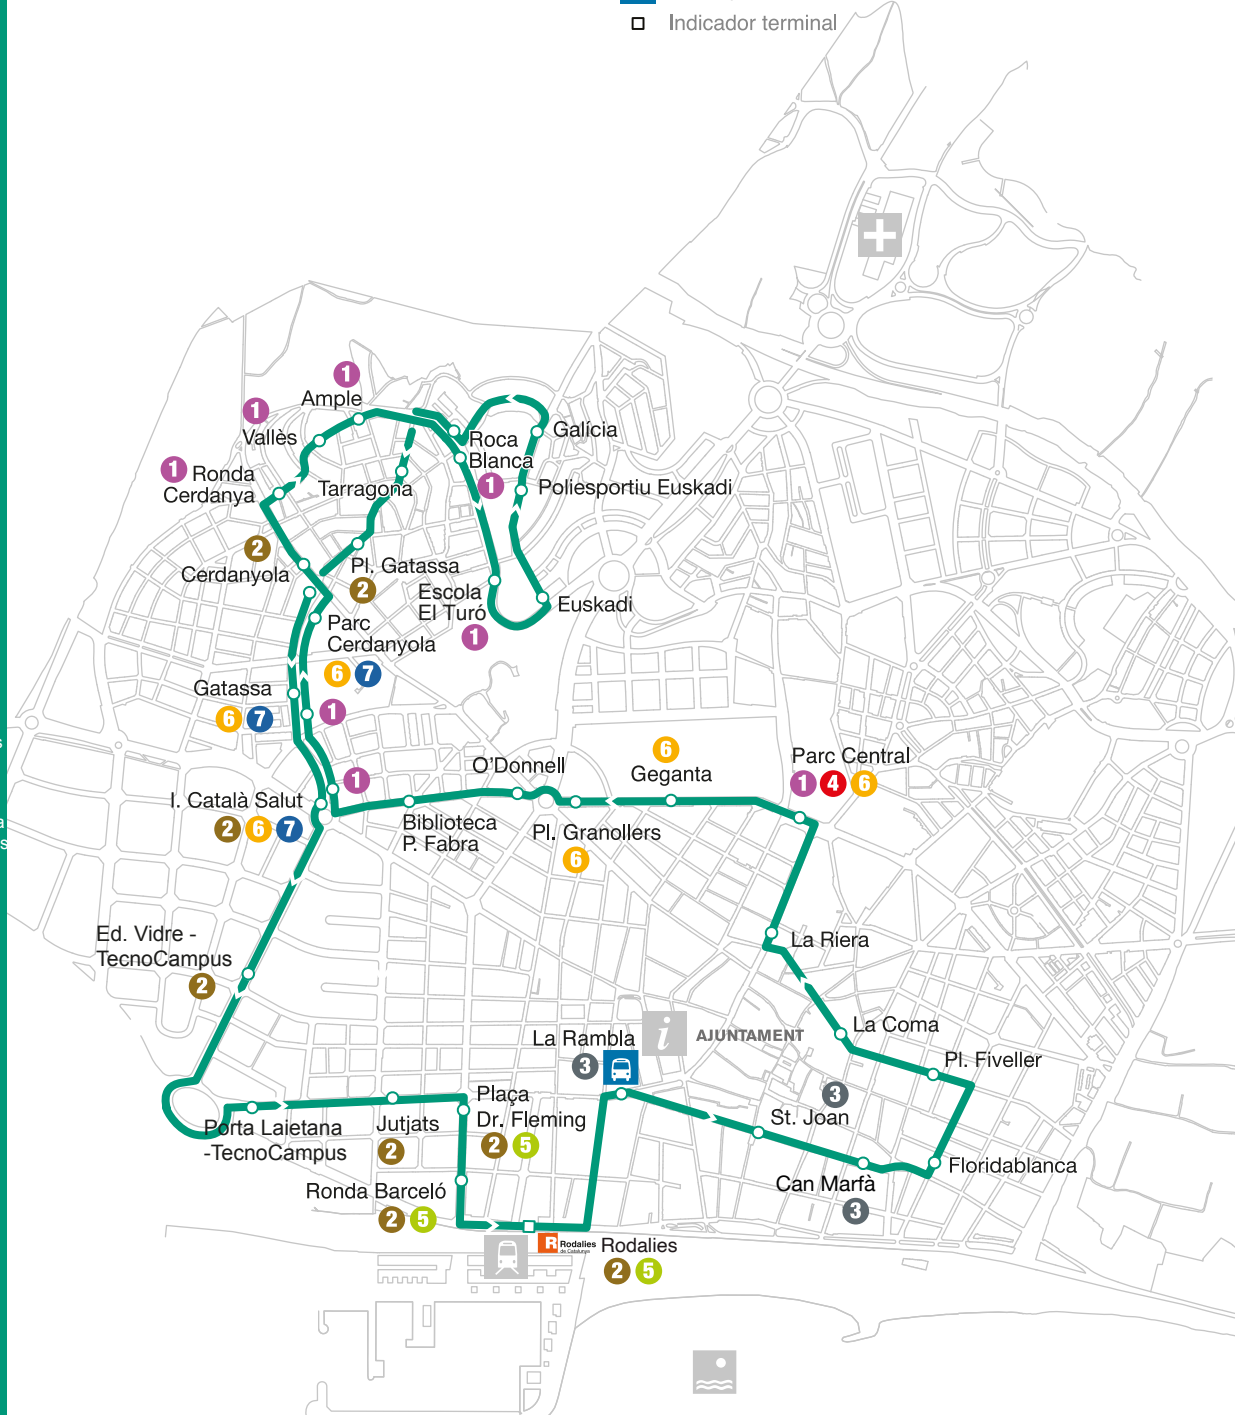

8

RODALIES GALÍCIA

Rodalies

Ronda Barceló	Ronda Barceló
La Rambla	La Rambla
St. Joan	St. Joan
Can Marfà	Can Marfà
Floridablanca	Floridablanca
Pl. Fiveller	Pl. Fiveller
La Coma	La Coma
La Riera	La Riera
Parc Central	Parc Central
Geganta	Geganta
Plaça Granollers	Plaça Granollers
O'Donnell	O'Donnell
Biblioteca P. Fabra	Biblioteca P. Fabra
I. Català Salut	I. Català Salut
Gatassa	Gatassa
Parc Cerdanyola	Parc Cerdanyola
Cerdanyola	Cerdanyola
Ronda Cerdanya	Ronda Cerdanya
Vallès	Vallès
Ample	Ample
Roca Blanca	Roca Blanca
Escola El Turó	Escola El Turó
Euskadi	Euskadi
Poliesportiu Euskadi	Poliesportiu Euskadi
Roca Balnca	Roca Balnca
Galícia	Galícia

1 2 3 4 5 6 7 Correspondència entre línies

Correspondència autobusos interurbans

Indicador terminal