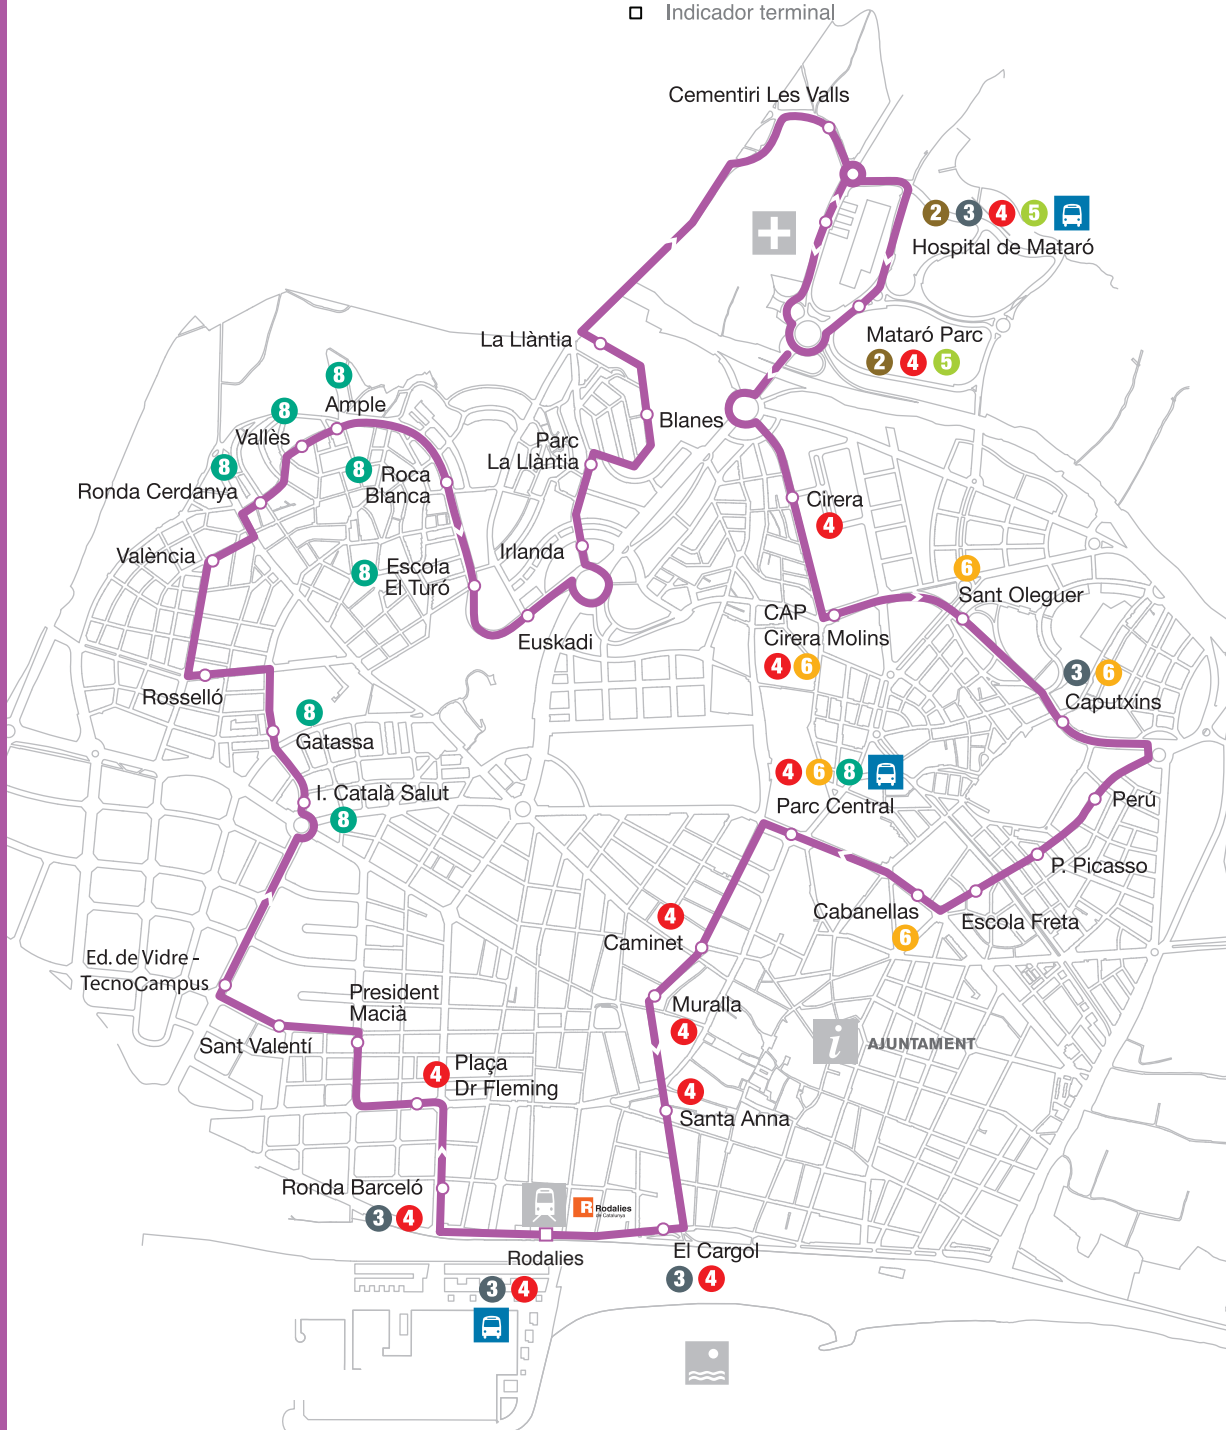

## CIRCULAR

Línia  Circular

       Correspondència entre línies

 Correspondència autobusos interurbans

 Indicador terminal

LABORABLES

► IDA: Hacia Hospital de Mataró

Rodalies	05:25	05:34	05:40	05:45	05:49	05:56
Institut Català Salut	06:34	07:01	07:18	07:23	07:27	07:34
Ronda Cerdanya	06:40	07:07	07:24	07:31	07:37	07:48
Escola El Turó	06:45	07:12	07:29	07:37	07:43	07:54
La Llànïa	06:49	07:16	07:33	07:41	07:47	07:58
Hospital de Mataró	06:56	07:23	07:40	07:48	07:54	08:05
Hospital de Mataró	06:04	06:31	06:48	06:56	07:02	07:13
Cap Cirera Molins	06:09	06:36	06:53	07:01	07:07	07:18
Pau Picasso	06:13	06:40	06:57	07:05	07:11	07:22
Parc Central	06:17	06:44	07:01	07:09	07:15	07:26
Santa Anna	06:21	06:48	07:05	07:13	07:19	07:30
Rodalies	06:25	06:52	07:09	07:17	07:23	07:34

► VUELTA: Hacia Rodalies

Hospital de Mataró	06:04	06:31	06:48	06:56	07:02	07:13
Cap Cirera Molins	06:09	06:36	06:53	07:01	07:07	07:18
Pau Picasso	06:13	06:40	06:57	07:05	07:11	07:22
Parc Central	06:17	06:44	07:01	07:09	07:15	07:26
Santa Anna	06:21	06:48	07:05	07:13	07:19	07:30
Rodalies	06:25	06:52	07:09	07:17	07:23	07:34
Hospital de Mataró	06:34	07:01	07:18	07:23	07:27	07:34
Institut Català Salut	06:40	07:07	07:24	07:31	07:37	07:48
Ronda Cerdanya	06:45	07:12	07:29	07:37	07:43	07:54
Escola El Turó	06:49	07:16	07:33	07:41	07:47	07:58
La Llànïa	06:52	07:19	07:36	07:44	07:50	08:01
Hospital de Mataró	06:56	07:23	07:40	07:48	07:54	08:05
Hospital de Mataró	07:04	07:31	07:48	07:56	08:02	08:13
Cap Cirera Molins	07:09	07:36	07:53	08:01	08:07	08:18
Pau Picasso	07:13	07:40	07:57	08:05	08:11	08:22
Parc Central	07:17	07:44	08:01	08:09	08:15	08:26
Santa Anna	07:21	07:48	08:05	08:13	08:19	08:30
Rodalies	07:25	07:52	08:09	08:17	08:23	08:34

Table of bus departure times for the vuelta route from Rodalies to Hospital de Mataró on Sundays and holidays. Columns include destination, time, and station name.