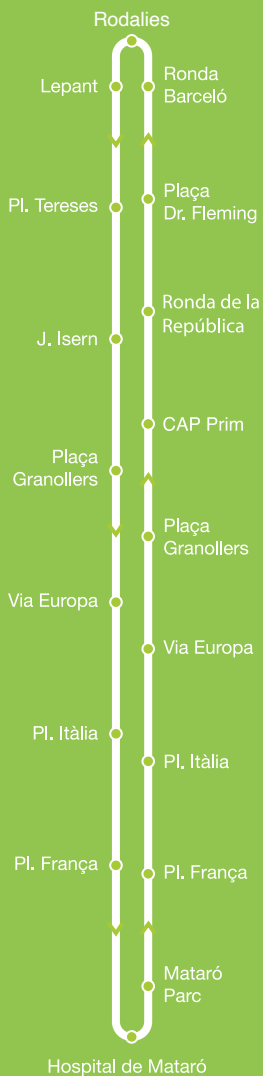

5

RODALIES HOSPITAL