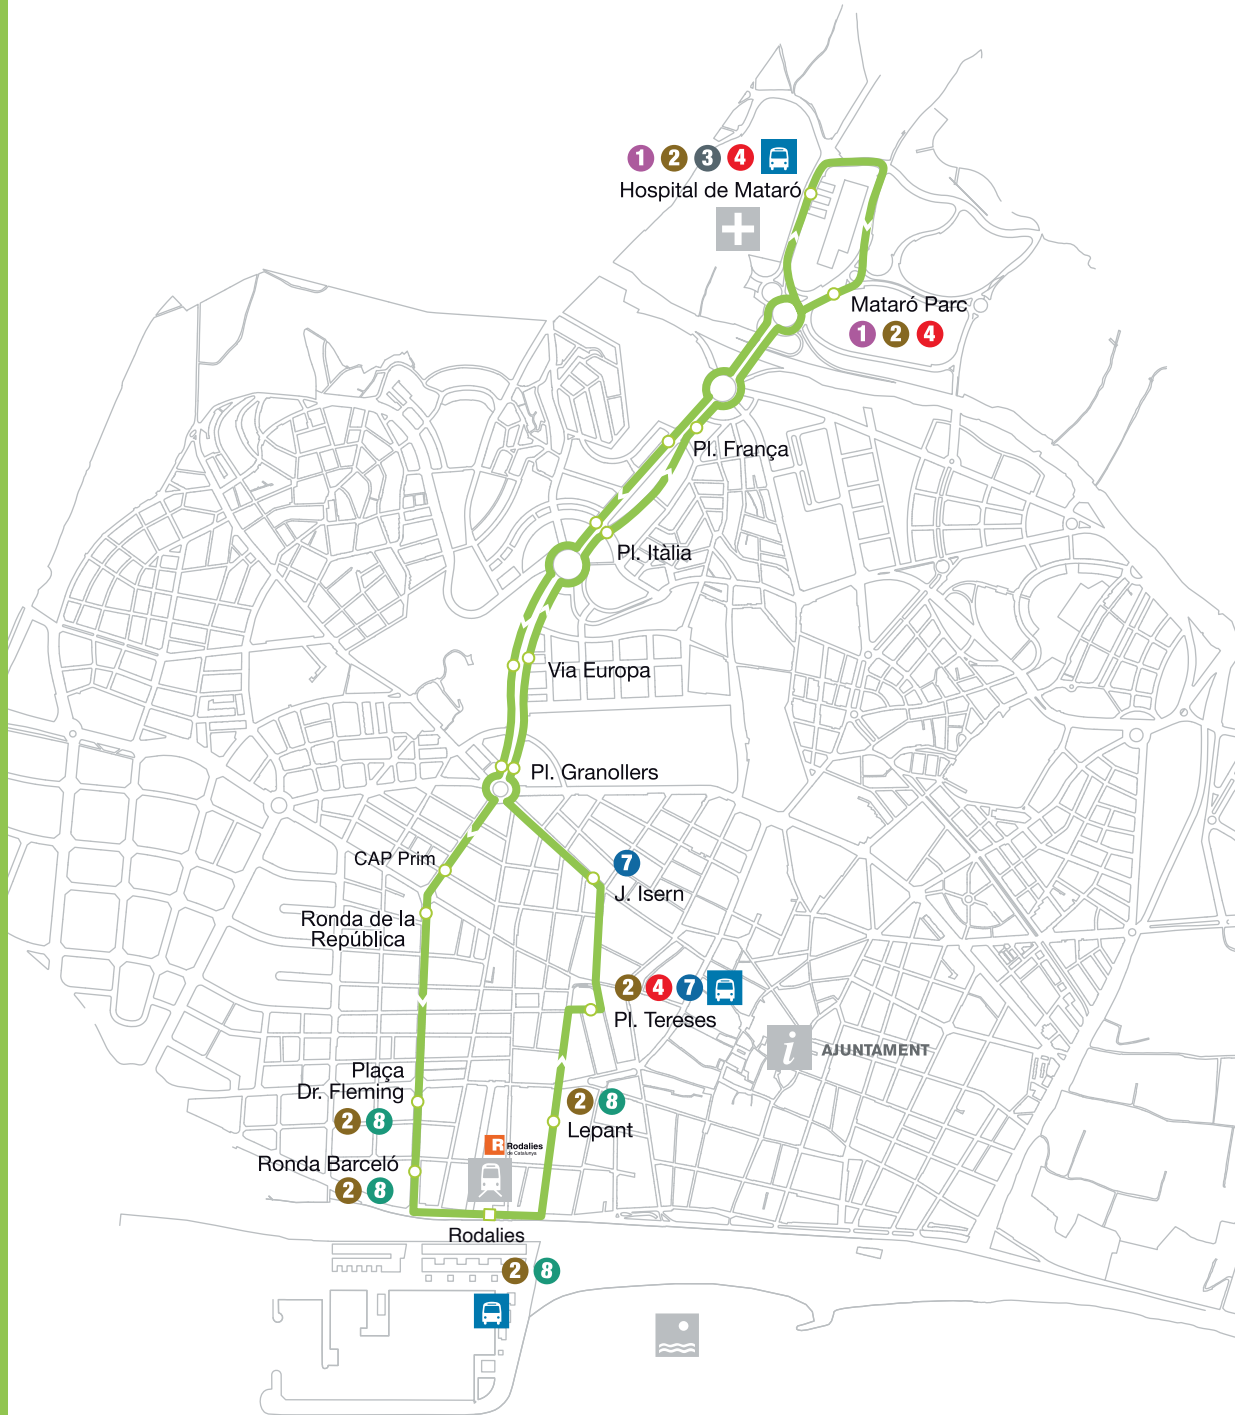

1 2 3 4 6 7 8 Correspondència entre línies

Correspondència autobusos interurbans

Indicador terminal