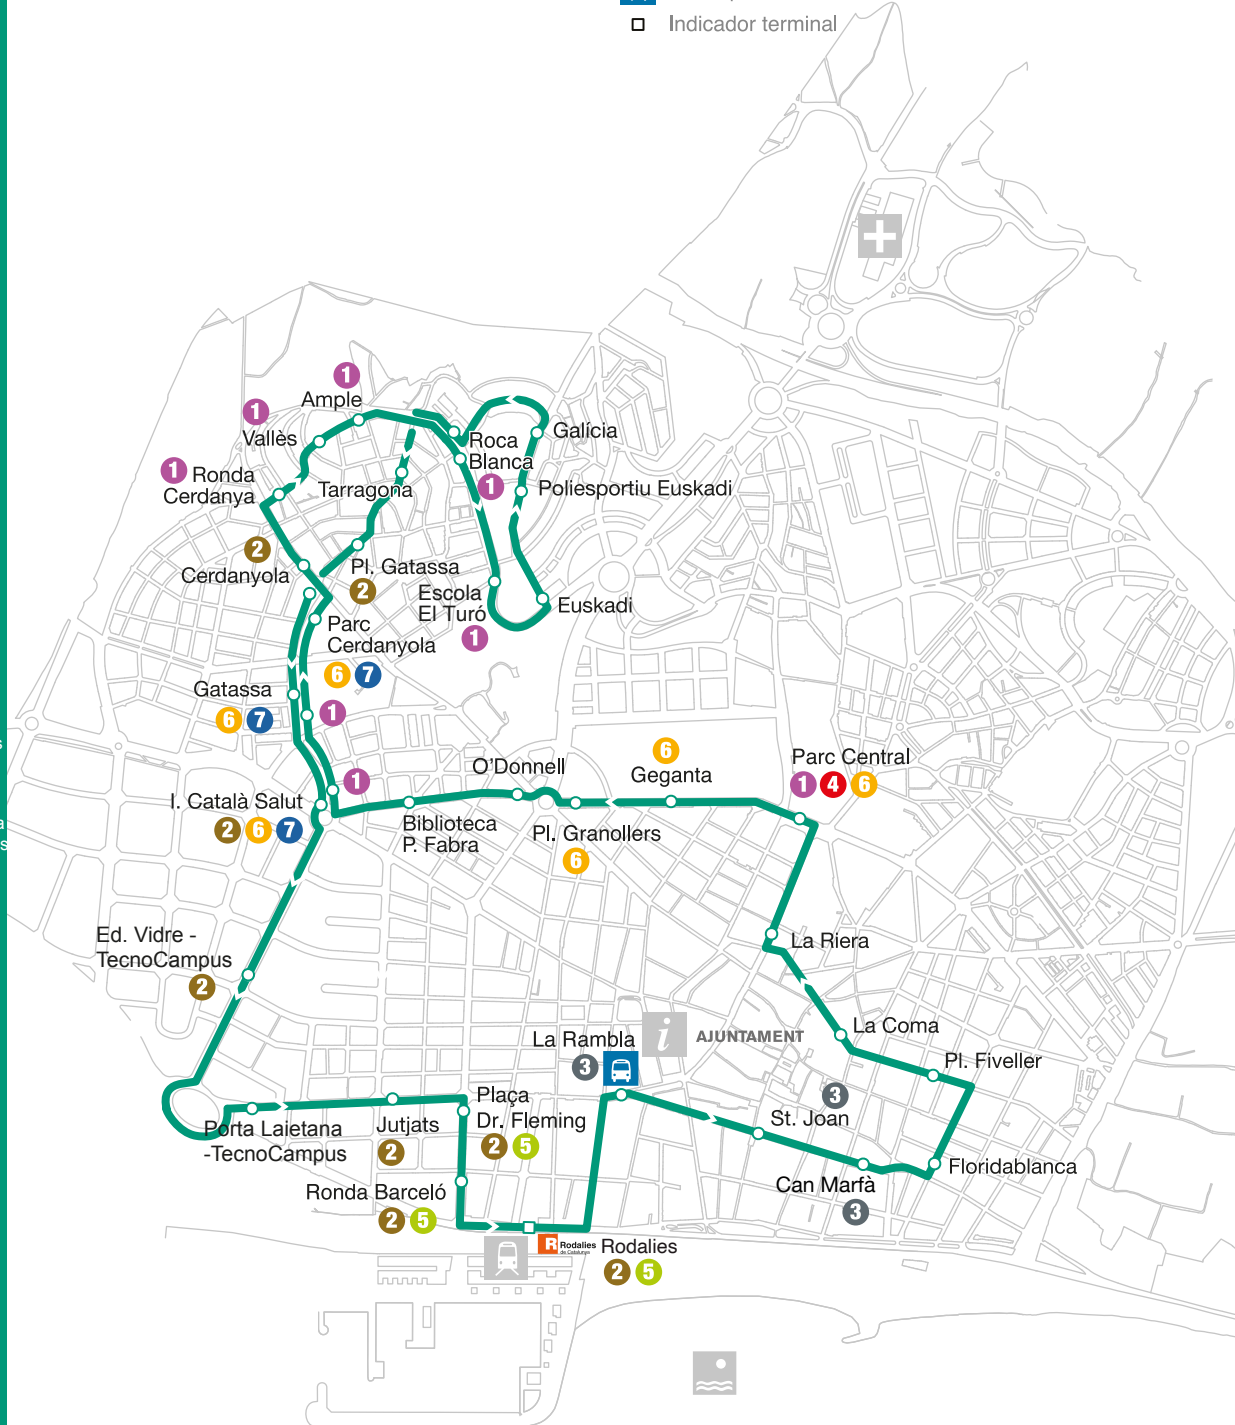

8

RODALIES GALÍCIA

Rodalies	
	Ronda Barceló
La Rambla	
St. Joan	
Can Marfà	Plaça Dr. Fleming
Florida-blanca	
Pl. Fiveller	Jutjats
La Coma	
La Riera	
Parc Central	Ed. Vidre - TecnoCampus
Geganta	
Plaça Granollers	
O'Donnell	Porta Laietana - TecnoCampus
Biblioteca P. Fabra	
I. Català Salut	I. Català Salut
Gatassa	
Parc Cerdanyola	Gatassa
Cerdanyola	
Ronda Cerdanya	
Vallès	Parc Cerdanyola
Ample	
Roca Blanca	Pl. Gatassa
Escola El Turó	
Euskadi	
Poliesportiu Euskadi	Roca Balnca
	Galícia

1 2 3 4 5 6 7 Correspondència entre línies

Correspondència autobusos interurbans

Indicador terminal